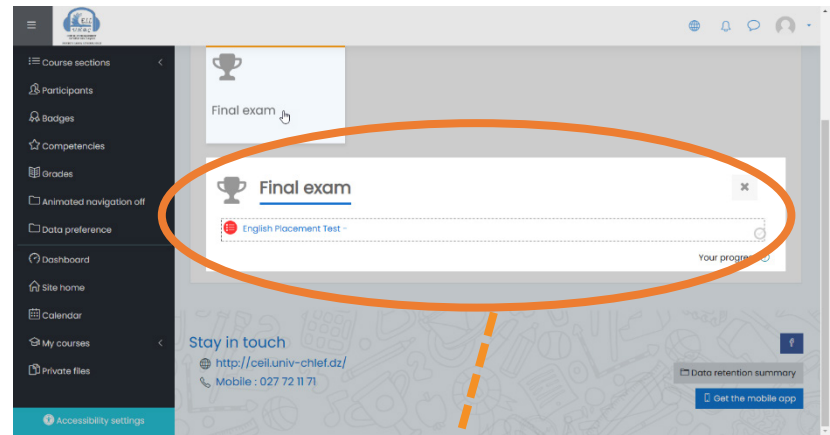

Username وكلمة المرور Password وانقر على Log in

01

أنقر على English TEST 1

02

أُنقر على Attempt quiz now

04

03

أُنقر فوق English Placement Test

ابدأ بالإجابة على الأسئلة ثم اضغط على Next page
لمواصلة الإجابة

06

Next page

05

أنقر فوق البدء بالاختبار

Start attempt

Start attempt

Time limit