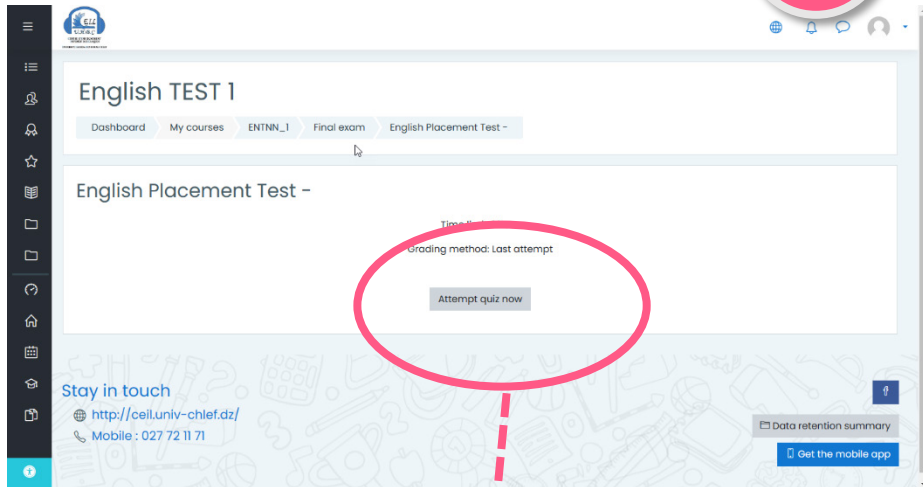

Username وكلمة المرور Password وانقر على Log in

01

أنقر على English TEST 1

02

أُنقر على Attempt quiz now

04

03

أُنقر فوق English Placement Test

ابدأ بالإجابة على الأسئلة ثم اضغط على Next page
لمواصلة الإجابة

06

Next page

05

أنقر فوق البدء بالاختبار

Start attempt

Start attempt

Time limit