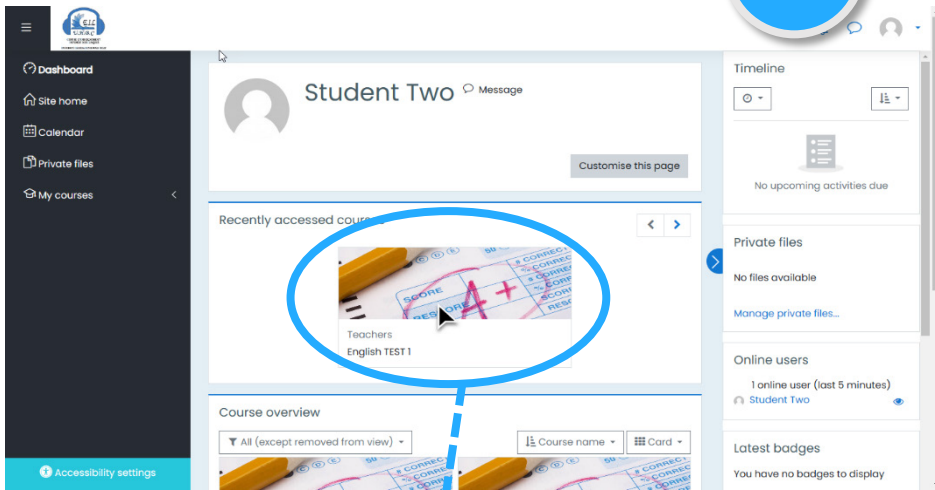

كيفية الولوج والتسجيل في منصة مودل لاجتياز اختبار تحديد المستوى؟

HOW TO REGISTER FOR THE PLACEMENT TEST ON MOODLE PLATFORM ?

<https://services.mesrs.dz/plateforme/>

تسجيل الدخول الى المودل:

قم بإدخال بريدك الإلكتروني

Username وكلمة المرور Password وانقر على Log in

01

أنقر على English TEST 1

02

أُنقر على Attempt quiz now

04

03

أُنقر فوق English Placement Test

ابدأ بالإجابة على الأسئلة ثم اضغط على Next page
لمواصلة الإجابة

06

Next page

05

أنقر فوق البدء بالاختبار

Start attempt

Start attempt

Time limit