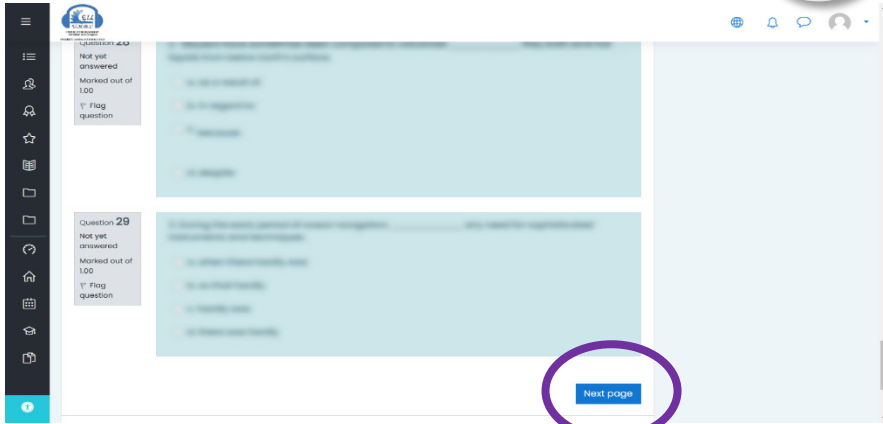

Username وكلمة المرور Password وانقر على Log in

01

أنقر على English TEST 1

02

أُنقر على Attempt quiz now

04

03

أُنقر فوق English Placement Test

ابدأ بالإجابة على الأسئلة ثم اضغط على Next page
لمواصلة الإجابة

06

Next page

05

أنقر فوق البدء بالاختبار

Start attempt

Start attempt

Time limit