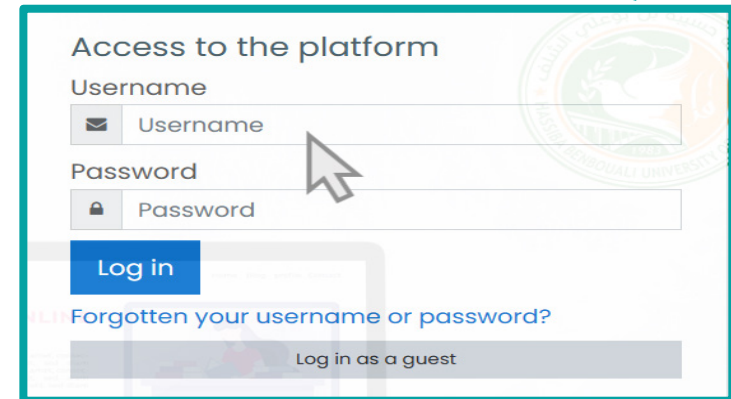

كيفية الولوج والتسجيل في منصة مودل لاجتياز اختبار تحديد المستوى؟

HOW TO REGISTER FOR THE PLACEMENT TEST ON MOODLE PLATFORM ?

<https://services.mesrs.dz/plateforme/>

تسجيل الدخول الى المودل:

قم بإدخال بريدك الإلكتروني

Username وكلمة المرور Password وانقر على Log in

01

أنقر على English TEST 1

02

أُنقر على Attempt quiz now

04

03

أُنقر فوق English Placement Test